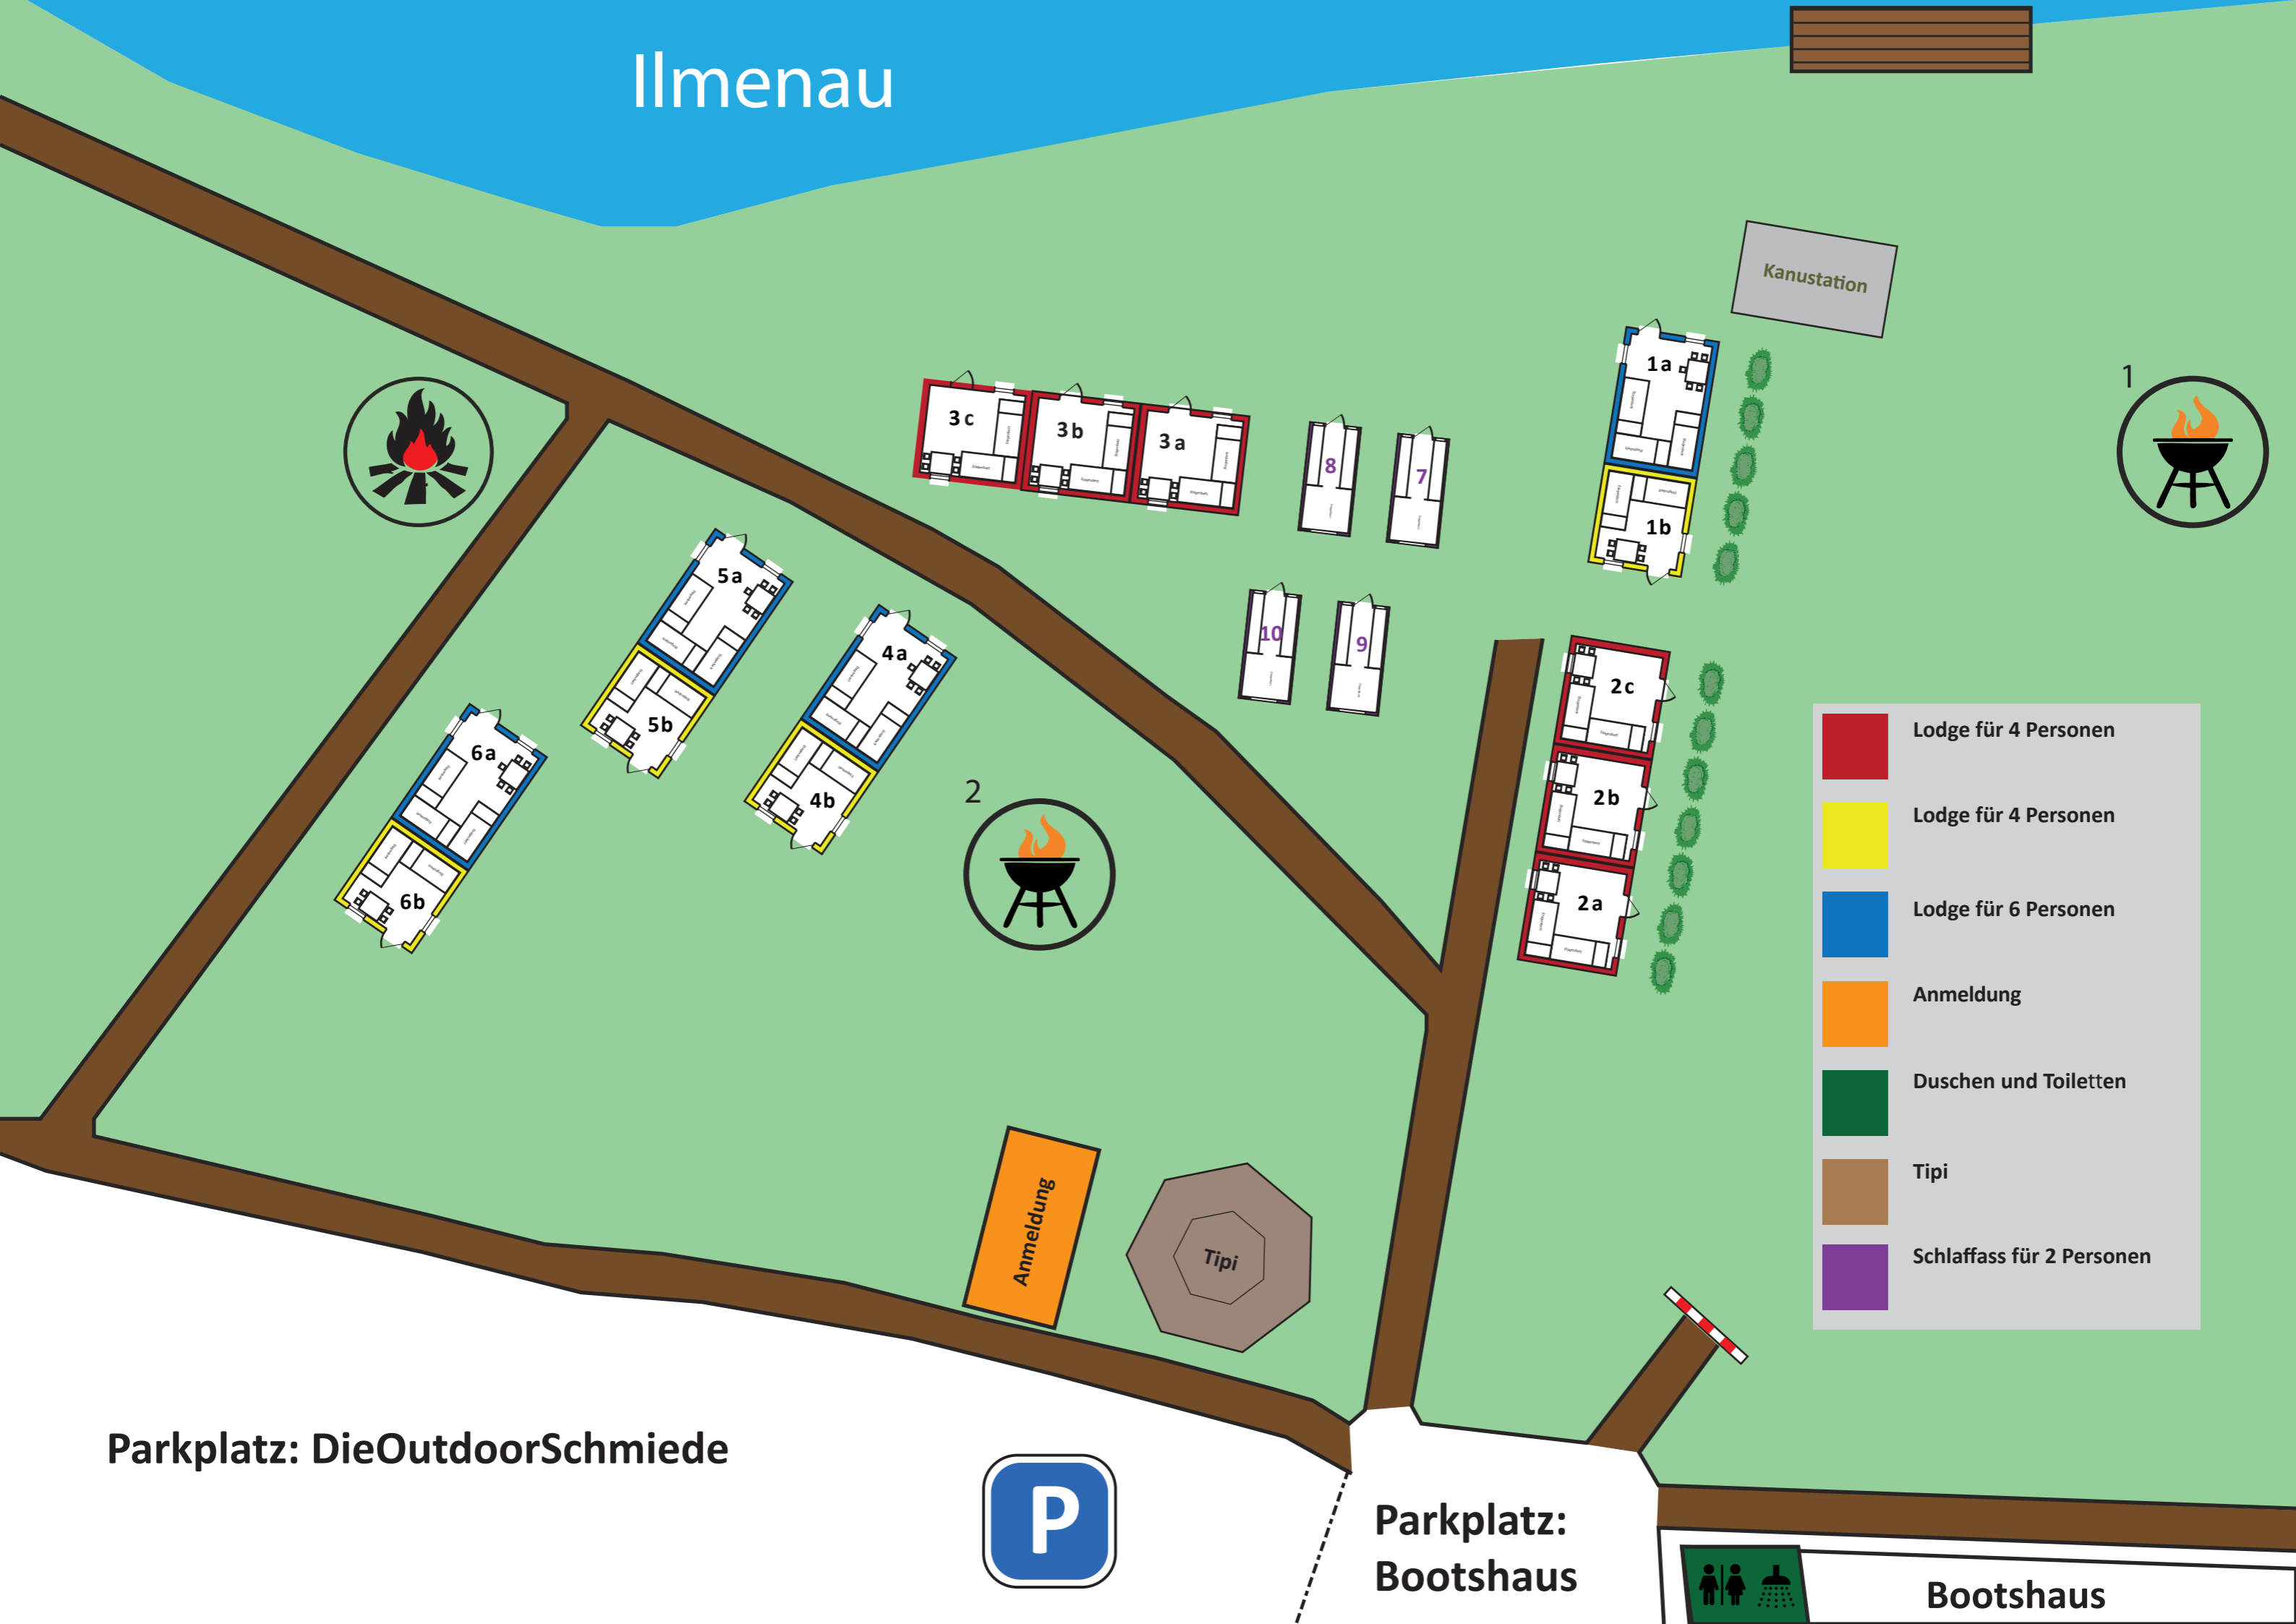

Ilmenau

Kanustation

-  Lodge für 4 Personen
-  Lodge für 4 Personen
-  Lodge für 6 Personen
-  Anmeldung
-  Duschen und Toiletten
-  Tipi
-  Schlaffass für 2 Personen

Parkplatz: DieOutdoorSchmiede

Parkplatz: Bootshaus

Bootshaus