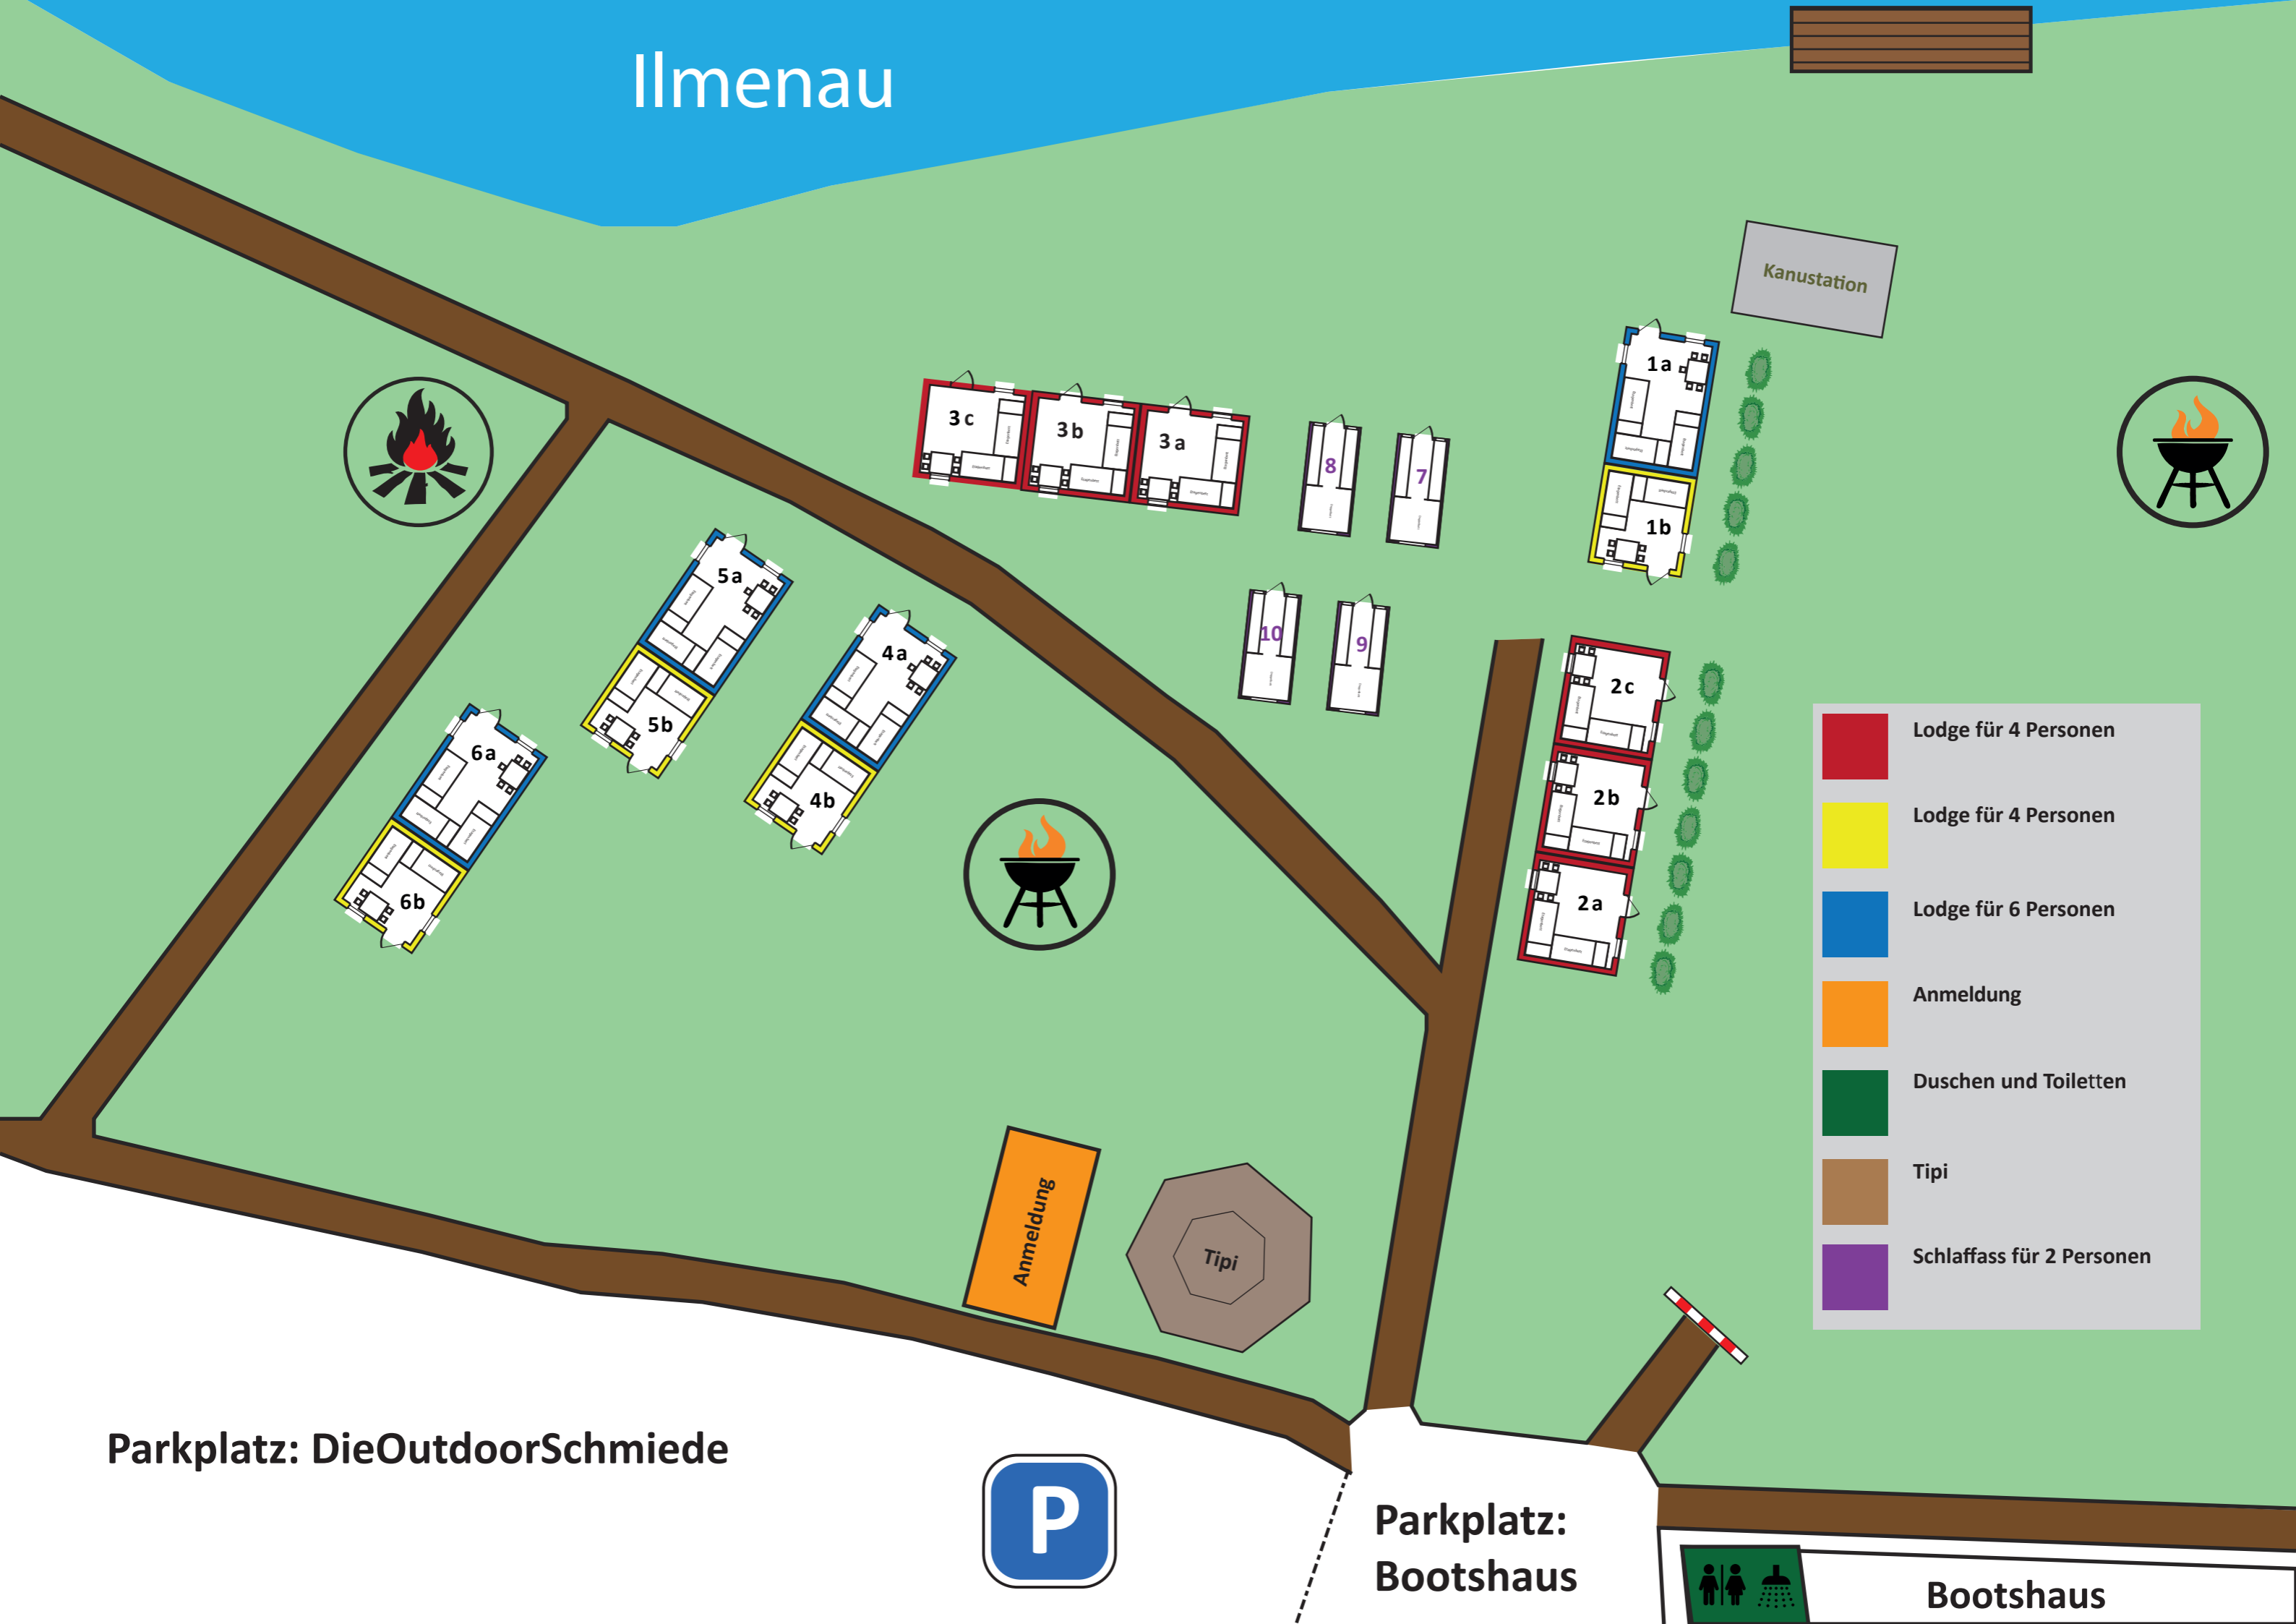

Ilmenau

Kanustation

-  Lodge für 4 Personen
-  Lodge für 4 Personen
-  Lodge für 6 Personen
-  Anmeldung
-  Duschen und Toiletten
-  Tipi
-  Schlaffass für 2 Personen

Parkplatz: DieOutdoorSchmiede

Parkplatz: Bootshaus

Bootshaus