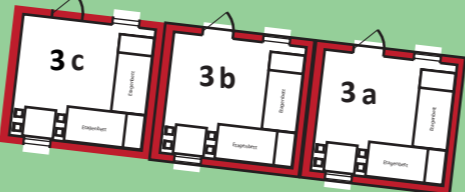

Ilmenau

Kanustation

-  Lodge für 4 Personen
-  Lodge für 4 Personen
-  Lodge für 6 Personen
-  Anmeldung
-  Duschen und Toiletten
-  Tipi
-  Schlaffass für 2 Personen

Parkplatz: DieOutdoorSchmiede

Parkplatz: Bootshaus

Bootshaus