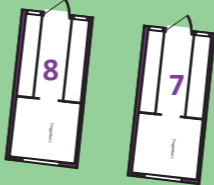

Ilmenau

Kanustation

-  Lodge für 4 Personen
-  Lodge für 4 Personen
-  Lodge für 6 Personen
-  Anmeldung
-  Duschen und Toiletten
-  Tipi
-  Schlaffass für 2 Personen

Parkplatz: DieOutdoorSchmiede

Parkplatz: Bootshaus