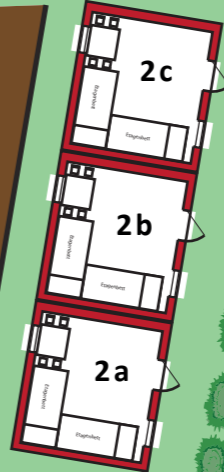

Ilmenau

Kanustation

-  Lodge für 4 Personen
-  Lodge für 4 Personen
-  Lodge für 6 Personen
-  Anmeldung
-  Duschen und Toiletten
-  Tipi
-  Schlaffass für 2 Personen

Parkplatz: DieOutdoorSchmiede

Parkplatz: Bootshaus

Bootshaus