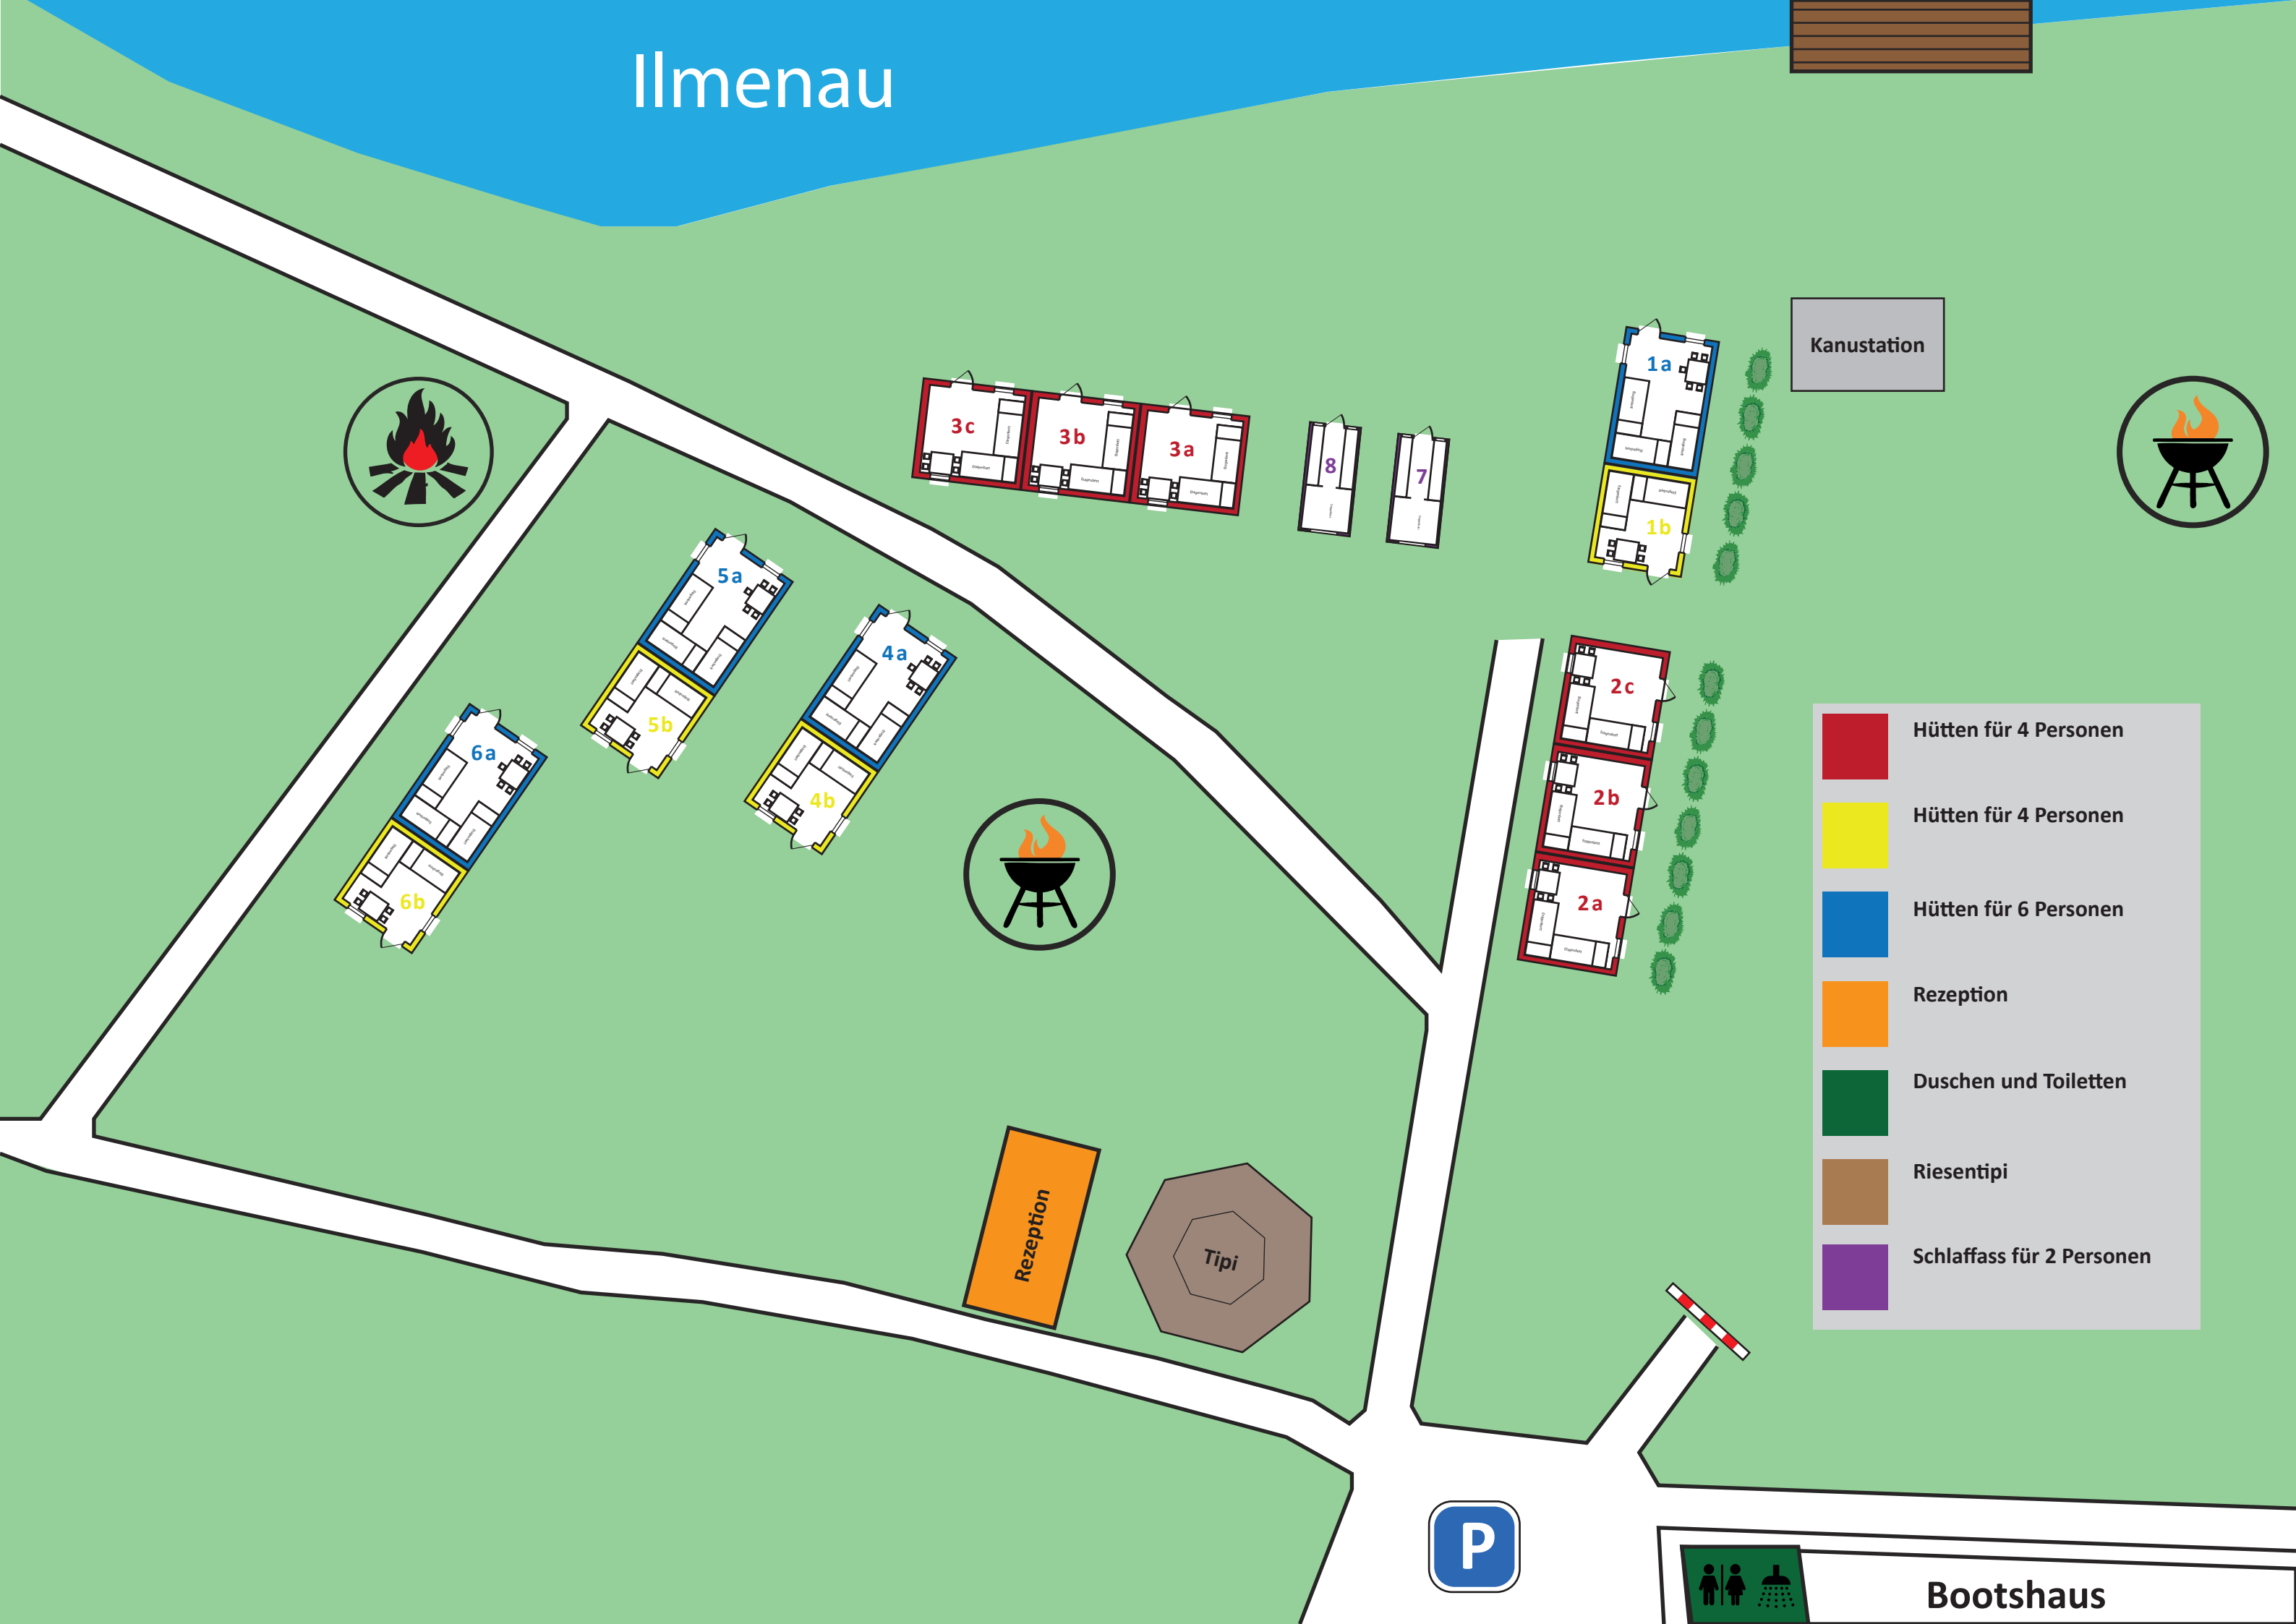

Ilmenau

Kanustation

-  Hütten für 4 Personen
-  Hütten für 4 Personen
-  Hütten für 6 Personen
-  Rezeption
-  Duschen und Toiletten
-  Riesentipi
-  Schlaffass für 2 Personen

 Bootshaus

P

Rezeption

Tipi